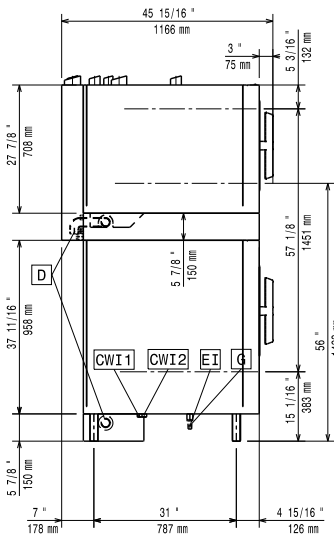

### Hlavní informace

Vnější rozměry, Šířka 922625 (STK6211021)	1090 mm
Vnější rozměry, Hloubka	1092 mm
Vnější rozměry, Výška	150 mm
Netto váha:	58.6 kg
Přepravní váha:	56 kg

Boční

Shora

Příslušenství k instalaci