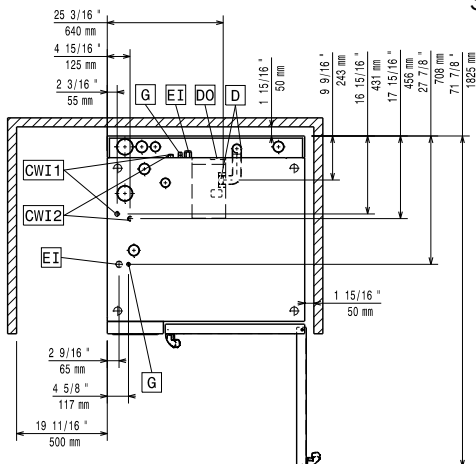

### Hlavní informace

Vnější rozměry, Šířka 922625 (STK6211021)	1090 mm
Vnější rozměry, Hloubka	1092 mm
Vnější rozměry, Výška	150 mm
Netto váha:	58.6 kg
Přepravní váha:	56 kg

Boční

Shora

Příslušenství k instalaci