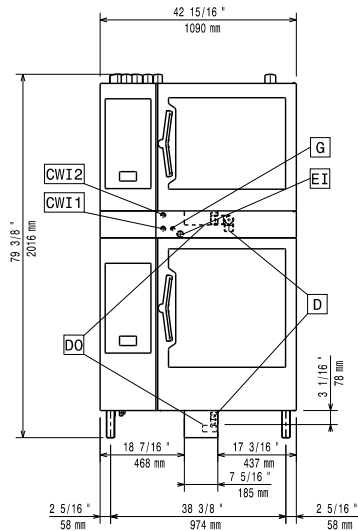

### Hlavní informace

Vnější rozměry, Šířka 922625 (STK6211021)	1090 mm
Vnější rozměry, Hloubka	1092 mm
Vnější rozměry, Výška	150 mm
Netto váha:	58.6 kg
Přepravní váha:	56 kg

Boční

Shora

Příslušenství k instalaci